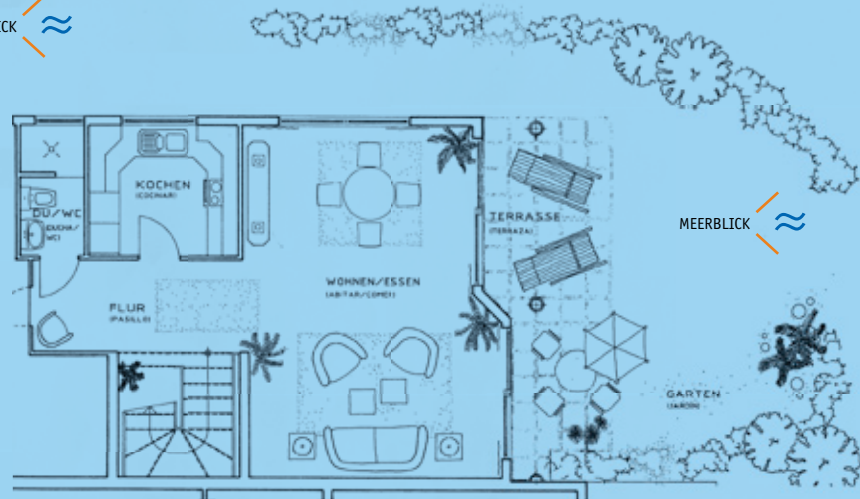

CASA *Jardino de los Paz* MANOLO

Casa Manolo - 120 m²

Villenhälfte mit Meeresblick

2 Schlafzimmer (4 Betten), Luxusbad, Duschbad, Wohn-/Esszimmer, separate Küche, überdachte Terrasse mit Garten, Dachterrasse, überdachter Balkon.

Semi-detached villa with sea view

2 bedrooms (4 beds), luxury bathroom, additional bathrom (shower), combined living/dining room, separate kitchen, covered terrace with garden, roof terrace and covered balcony.

CASA *Jardín de la Paz* MANOLO

MEERBLICK

MEERBLICK