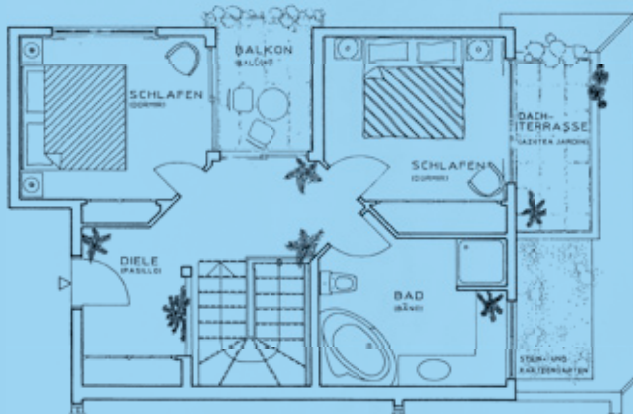

CASA *Jardín de la Paz* MANOLO